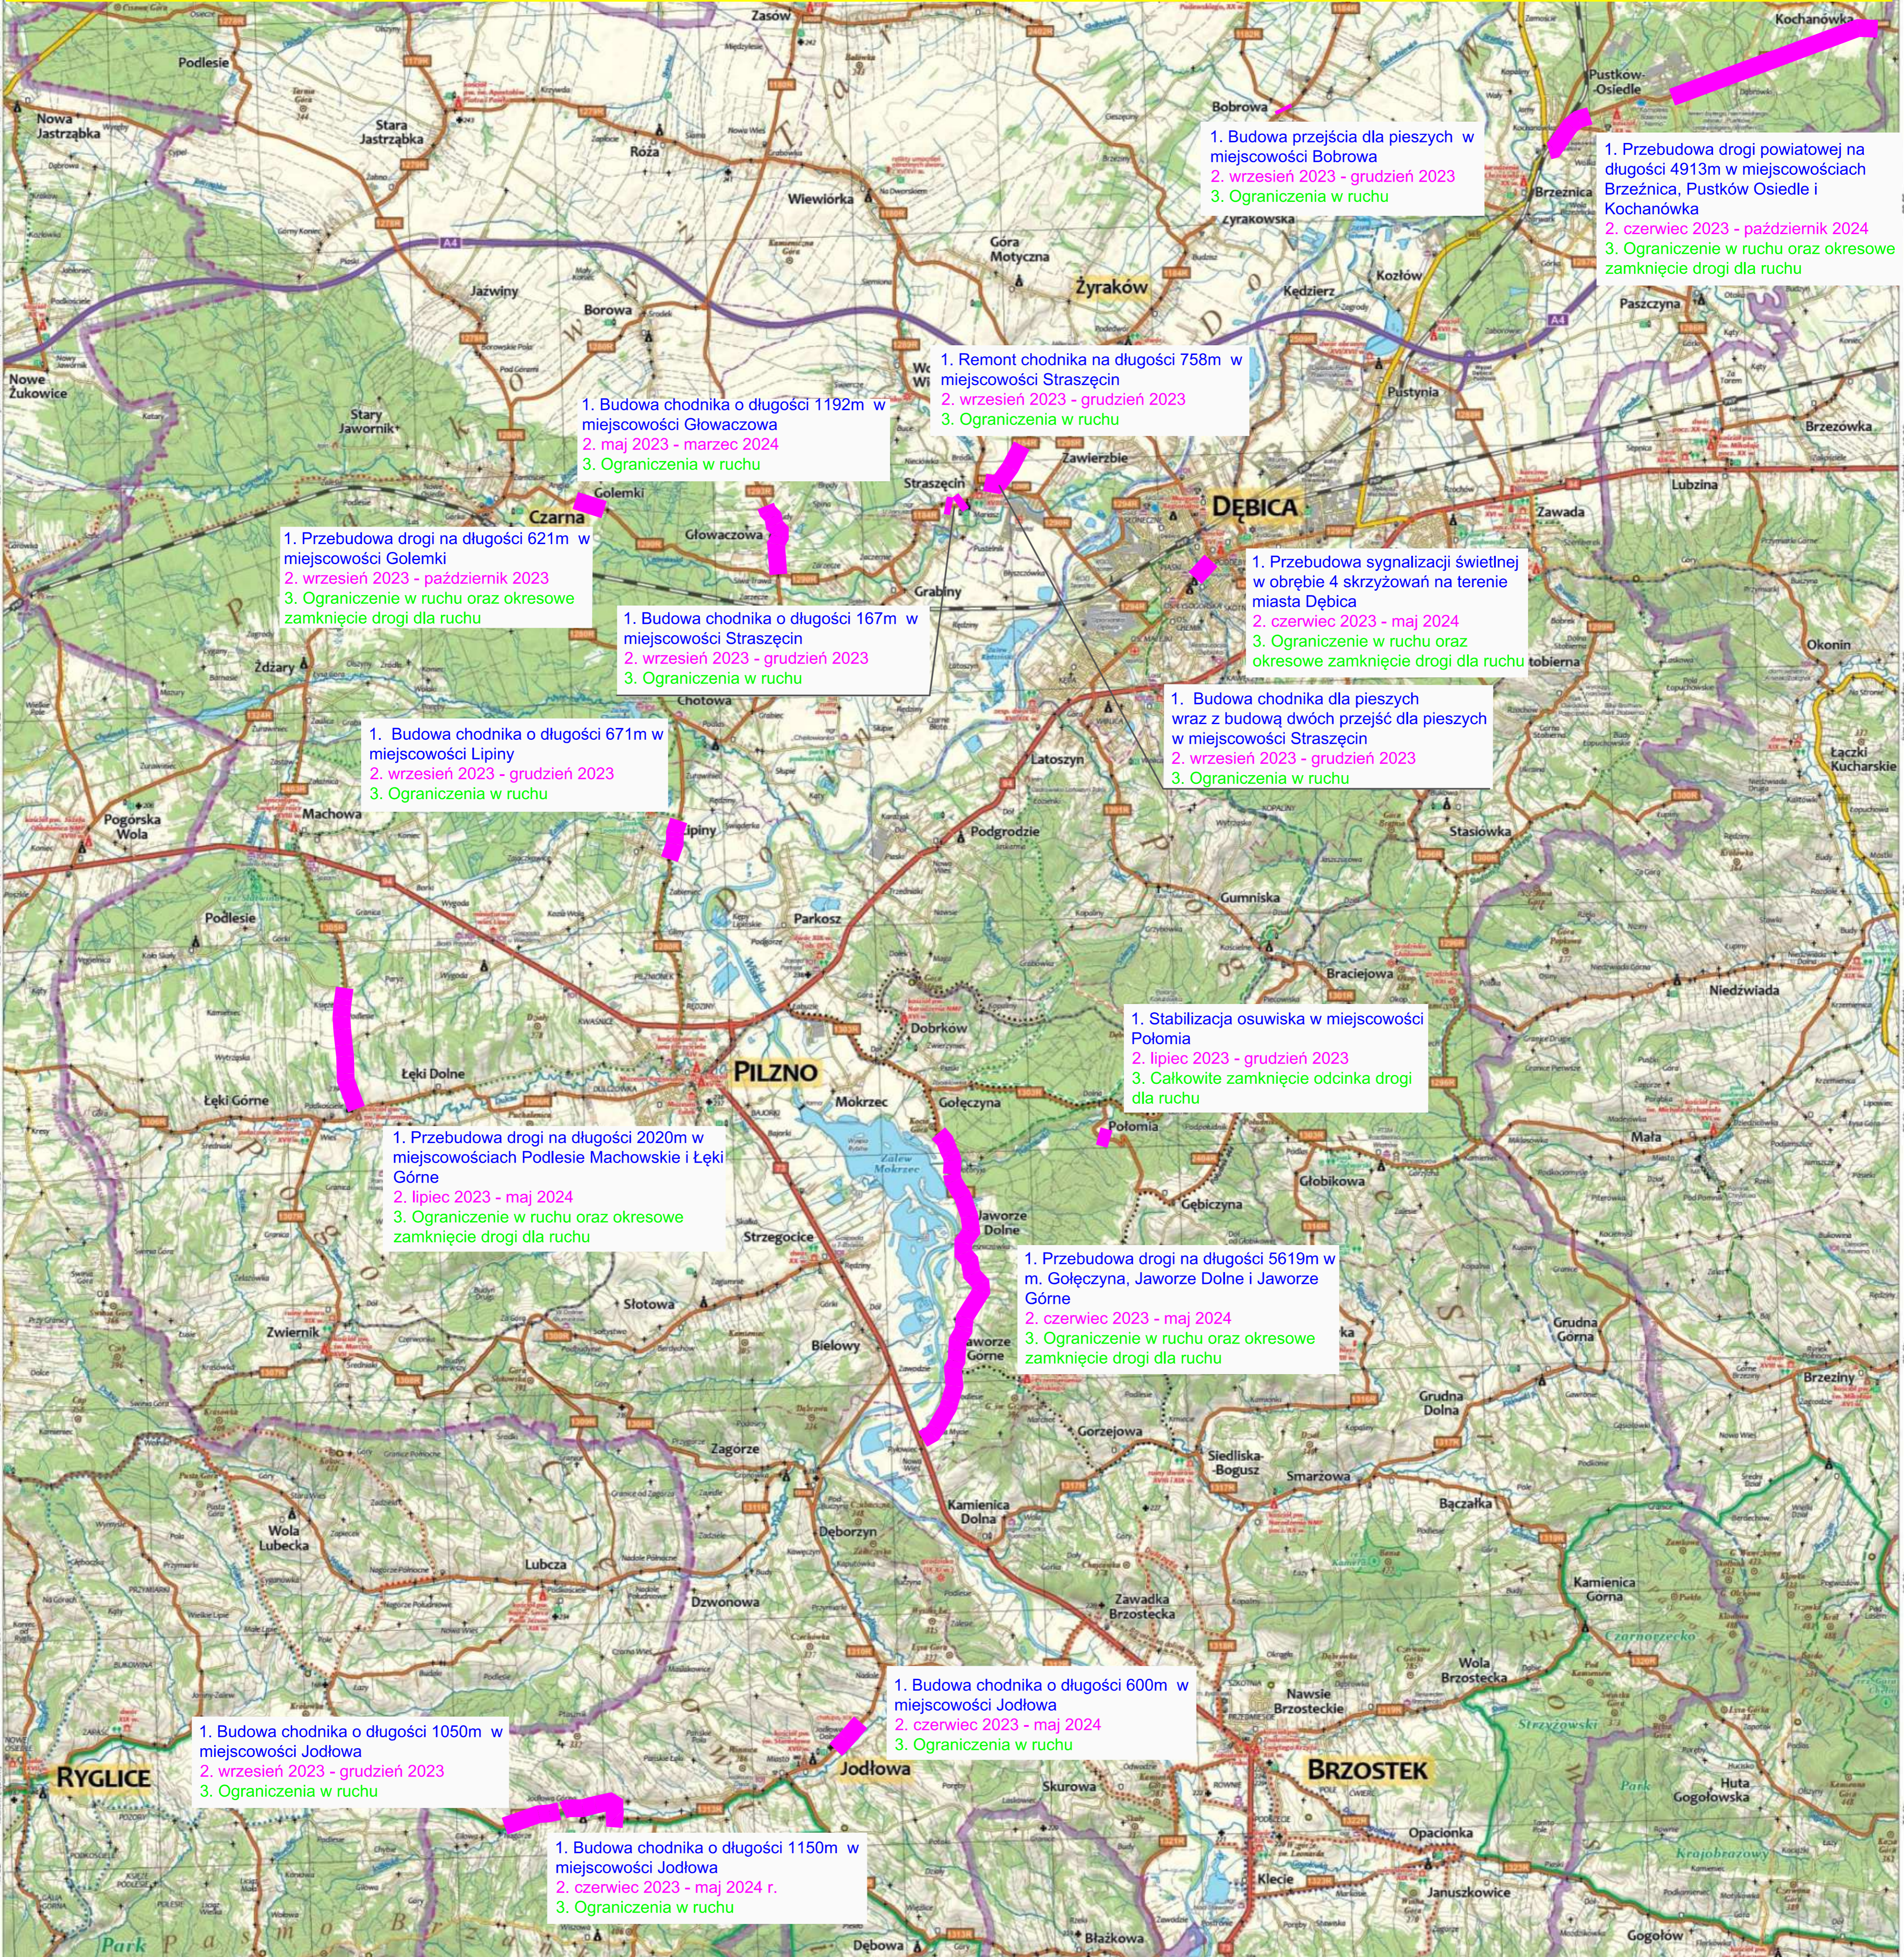

## Legenda:

- █ Odcinek robót
- 1. Realizowane zadanie
- 2. Planowany okres realizacji robót
- 3. Utrudnienia dla użytkowników drogi

# Ograniczenia w ruchu w ciągu dróg powiatowych Powiatu Dębickiego związane z realizacją robót budowlanych

**Starosta Dębicki prosi o zachowanie szczególnej ostrożności i stosowanie się do wprowadzonego oznakowania tymczasowego**